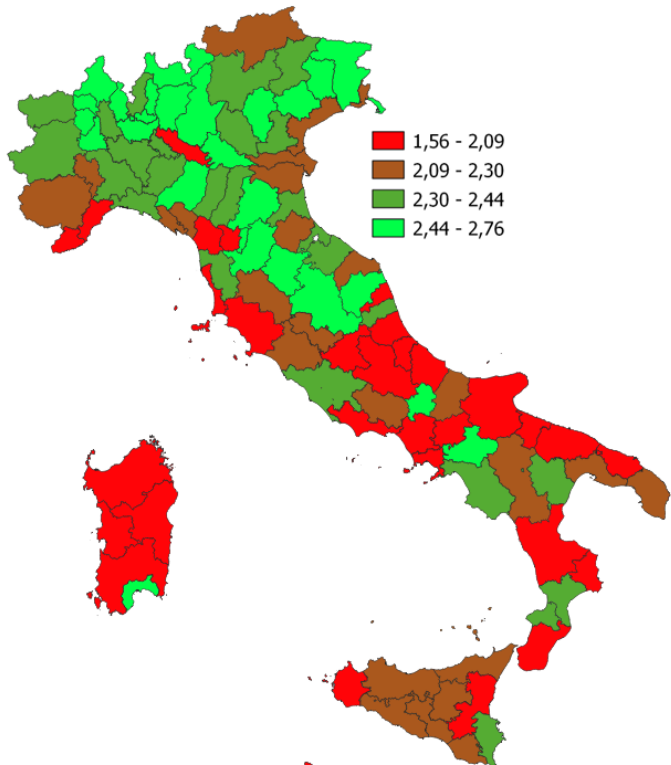

LA DIGITALIZZAZIONE DELLA PROVINCIA DI CROTONE

Il livello medio di digitalizzazione delle imprese secondo la rilevazione SELF i4.0. Anno 2023

INDICATORI E POSIZIONAMENTO NELLA GRADUATORIA PROVINCIALE. ANNO 2023

I piazzamenti nella graduatoria provinciale del livello medio di digitalizzazione delle imprese secondo la rilevazione SELF i4.0

IL LIVELLO MEDIO DI DIGITALIZZAZIONE DELLE IMPRESE SECONDO LA RILEVAZIONE SELF I4.0 - L'ANDAMENTO NEL TEMPO