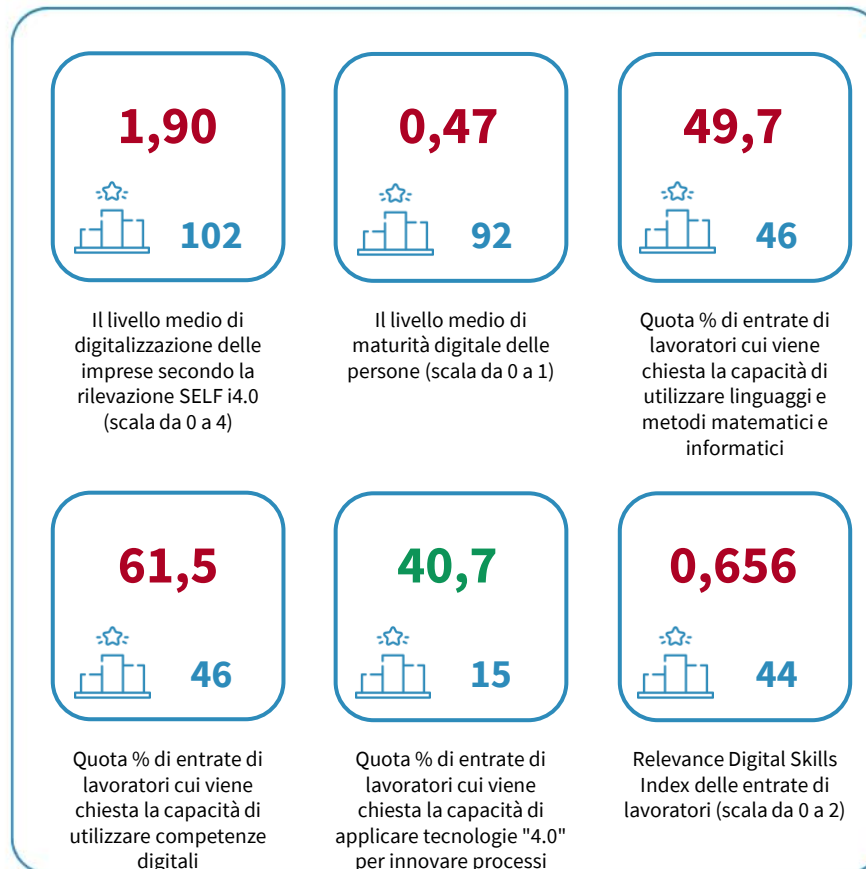

LA DIGITALIZZAZIONE DELLA PROVINCIA DI CROTONE

Il livello medio di digitalizzazione delle imprese secondo la rilevazione SELF i4.0. Anno 2023

INDICATORI E POSIZIONAMENTO NELLA GRADUATORIA PROVINCIALE. ANNO 2023

I piazzamenti nella graduatoria provinciale del livello medio di digitalizzazione delle imprese secondo la rilevazione SELF i4.0

IL LIVELLO MEDIO DI DIGITALIZZAZIONE DELLE IMPRESE SECONDO LA RILEVAZIONE SELF I4.0 - L'ANDAMENTO NEL TEMPO