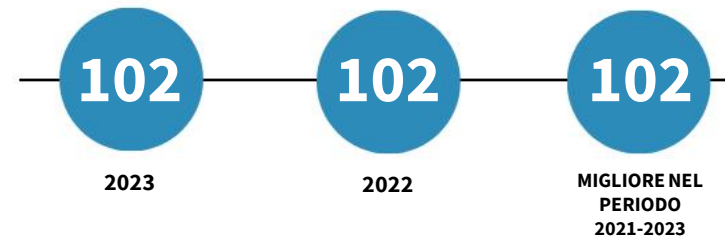

LA DIGITALIZZAZIONE DELLA PROVINCIA DI CROTONE

Il livello medio di digitalizzazione delle imprese secondo la rilevazione SELF i4.0. Anno 2023

INDICATORI E POSIZIONAMENTO NELLA GRADUATORIA PROVINCIALE. ANNO 2023

I piazzamenti nella graduatoria provinciale del livello medio di digitalizzazione delle imprese secondo la rilevazione SELF i4.0

IL LIVELLO MEDIO DI DIGITALIZZAZIONE DELLE IMPRESE SECONDO LA RILEVAZIONE SELF I4.0 - L'ANDAMENTO NEL TEMPO