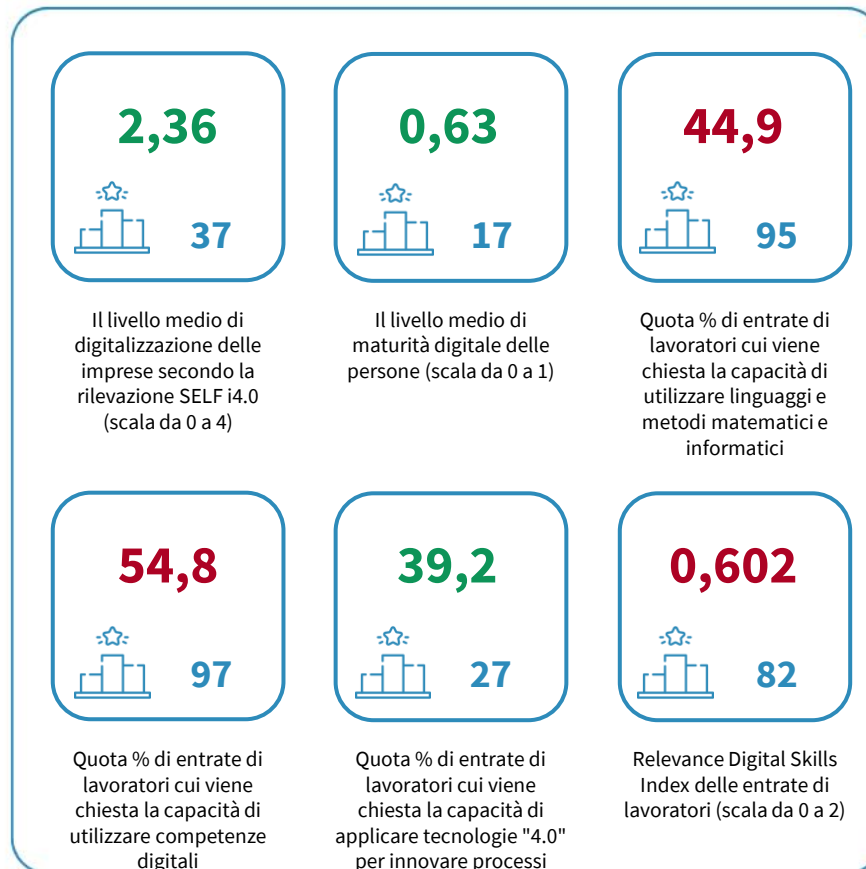

LA DIGITALIZZAZIONE DELLA PROVINCIA DI VIBO VALENTIA

Il livello medio di digitalizzazione delle imprese secondo la rilevazione SELF i4.0. Anno 2023

INDICATORI E POSIZIONAMENTO NELLA GRADUATORIA PROVINCIALE. ANNO 2023

I piazzamenti nella graduatoria provinciale del livello medio di digitalizzazione delle imprese secondo la rilevazione SELF i4.0

IL LIVELLO MEDIO DI DIGITALIZZAZIONE DELLE IMPRESE SECONDO LA RILEVAZIONE SELF I4.0 - L'ANDAMENTO NEL TEMPO