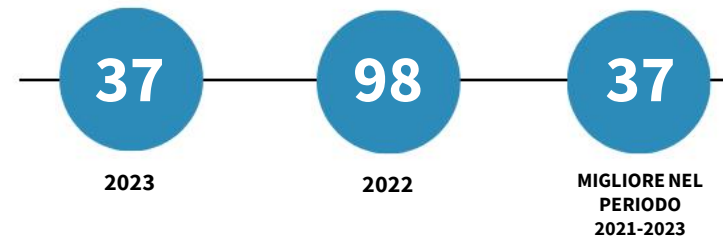

LA DIGITALIZZAZIONE DELLA PROVINCIA DI VIBO VALENTIA

Il livello medio di digitalizzazione delle imprese secondo la rilevazione SELF i4.0. Anno 2023

INDICATORI E POSIZIONAMENTO NELLA GRADUATORIA PROVINCIALE. ANNO 2023

I piazzamenti nella graduatoria provinciale del livello medio di digitalizzazione delle imprese secondo la rilevazione SELF i4.0

IL LIVELLO MEDIO DI DIGITALIZZAZIONE DELLE IMPRESE SECONDO LA RILEVAZIONE SELF I4.0 - L'ANDAMENTO NEL TEMPO