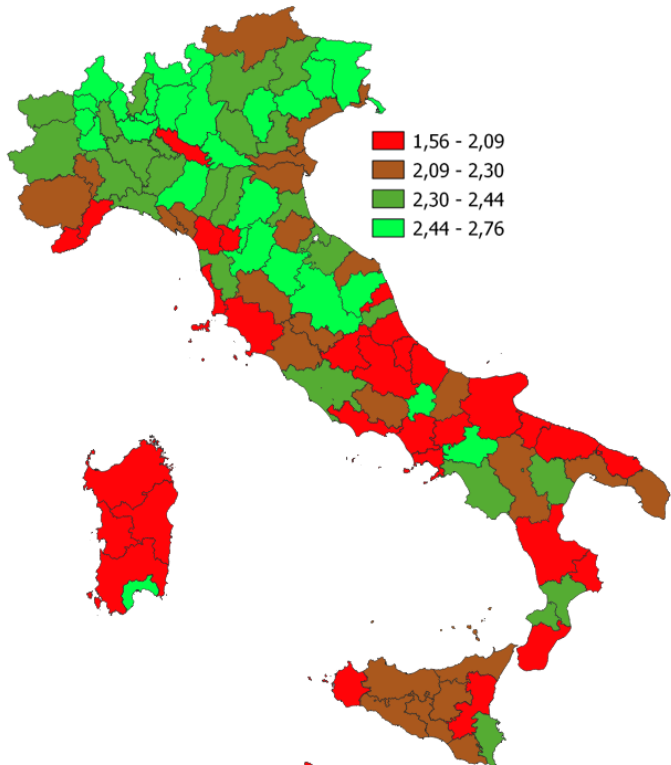

LA DIGITALIZZAZIONE DELLA PROVINCIA DI VIBO VALENTIA

Il livello medio di digitalizzazione delle imprese secondo la rilevazione SELF i4.0. Anno 2023

INDICATORI E POSIZIONAMENTO NELLA GRADUATORIA PROVINCIALE. ANNO 2023

I piazzamenti nella graduatoria provinciale del livello medio di digitalizzazione delle imprese secondo la rilevazione SELF i4.0

IL LIVELLO MEDIO DI DIGITALIZZAZIONE DELLE IMPRESE SECONDO LA RILEVAZIONE SELF I4.0 - L'ANDAMENTO NEL TEMPO