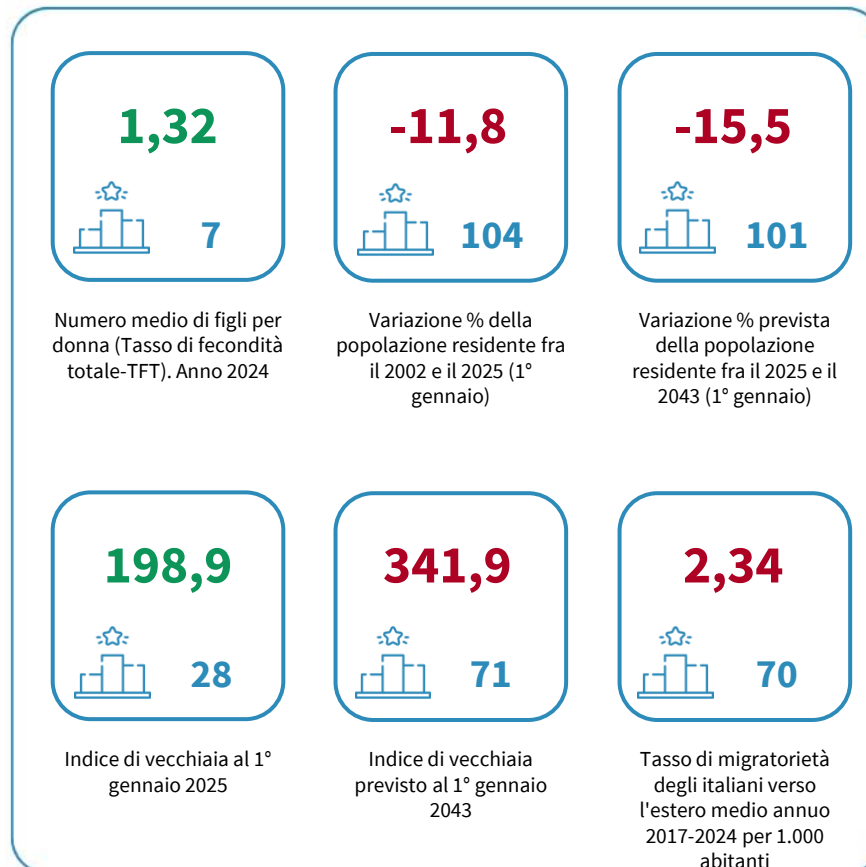

LA DEMOGRAFIA DELLA PROVINCIA DI VIBO VALENTIA

Numero medio di figli per donna (Tasso di fecondità totale-TFT). Anno 2024

INDICATORI E POSIZIONAMENTO NELLA GRADUATORIA PROVINCIALE

I piazzamenti nella graduatoria provinciale per numero medio di figli per donna (Tasso di fecondità totale-TFT)

NUMERO MEDIO DI FIGLI PER DONNA (TASSO DI FECONDITÀ TOTALE-TFT) - L'ANDAMENTO NEL TEMPO