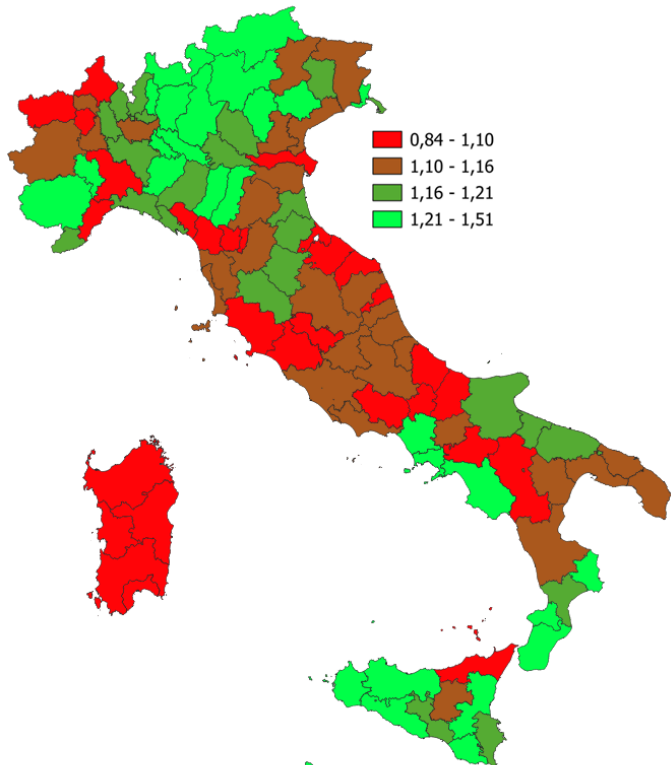

LA DEMOGRAFIA DELLA PROVINCIA DI VIBO VALENTIA

Numero medio di figli per donna (Tasso di fecondità totale-TFT). Anno 2024

INDICATORI E POSIZIONAMENTO NELLA GRADUATORIA PROVINCIALE

I piazzamenti nella graduatoria provinciale per numero medio di figli per donna (Tasso di fecondità totale-TFT)

NUMERO MEDIO DI FIGLI PER DONNA (TASSO DI FECONDITÀ TOTALE-TFT) - L'ANDAMENTO NEL TEMPO