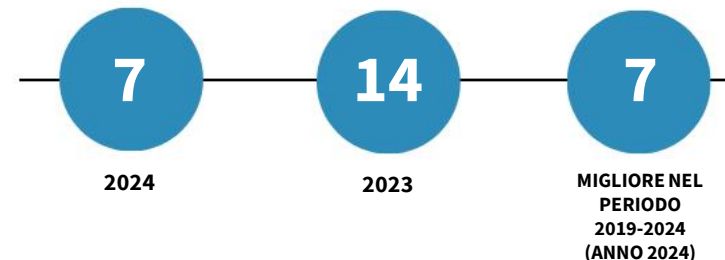

LA DEMOGRAFIA DELLA PROVINCIA DI VIBO VALENTIA

Numero medio di figli per donna (Tasso di fecondità totale-TFT). Anno 2024

INDICATORI E POSIZIONAMENTO NELLA GRADUATORIA PROVINCIALE

I piazzamenti nella graduatoria provinciale per numero medio di figli per donna (Tasso di fecondità totale-TFT)

NUMERO MEDIO DI FIGLI PER DONNA (TASSO DI FECONDITÀ TOTALE-TFT) - L'ANDAMENTO NEL TEMPO