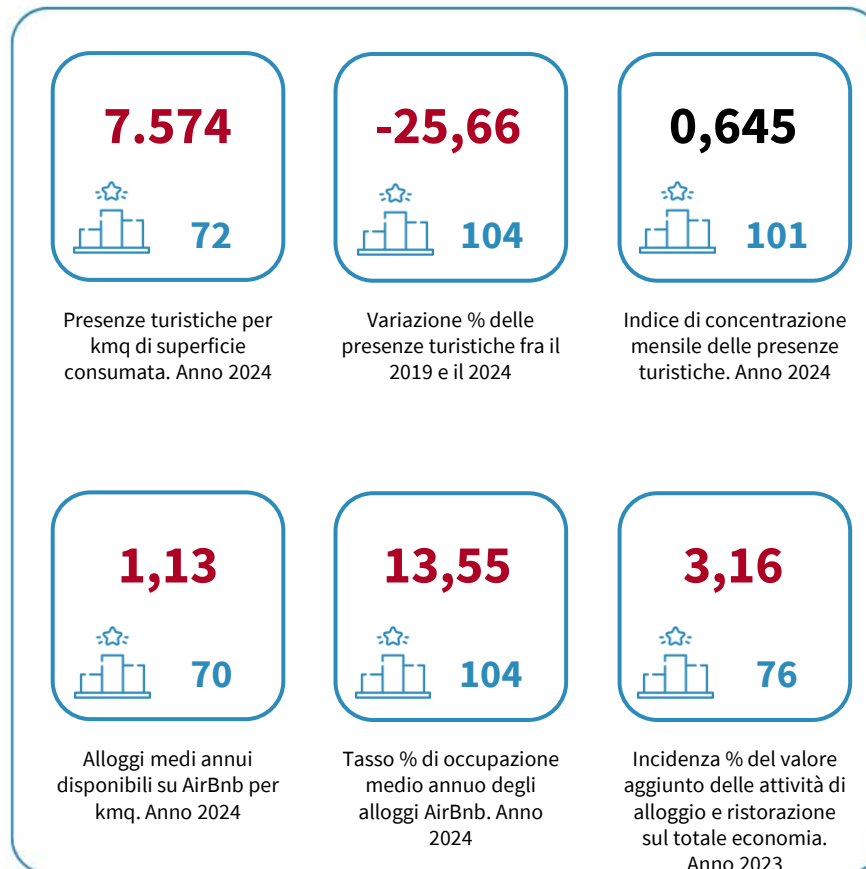

IL TURISMO DELLA PROVINCIA DI CATANZARO

Presenze turistiche per kmq di superficie consumata. Anno 2024

INDICATORI E POSIZIONAMENTO NELLA GRADUATORIA PROVINCIALE

I piazzamenti nella graduatoria provinciale per presenze turistiche per kmq di superficie consumata

PRESENZE TURISTICHE PER KMQ DI SUPERFICIE CONSUMATA - L'ANDAMENTO NEL TEMPO