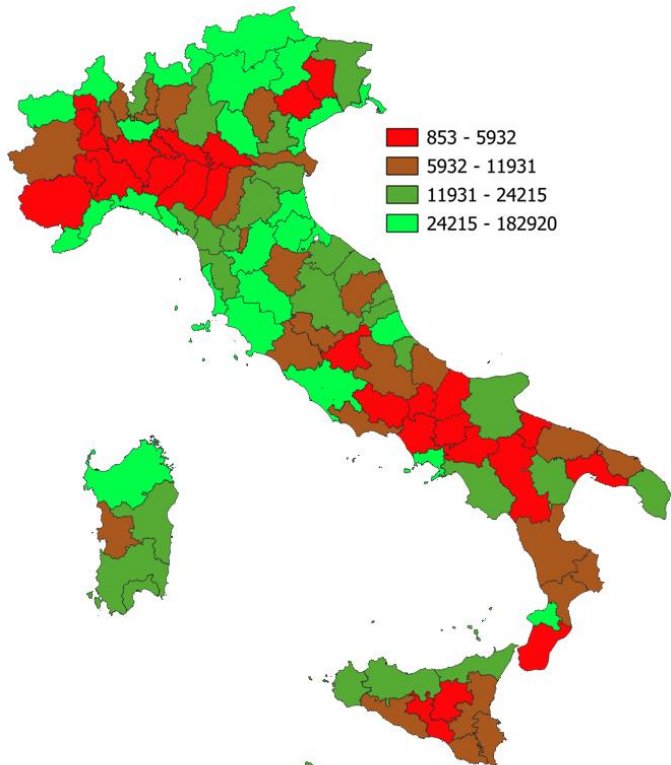

IL TURISMO DELLA PROVINCIA DI CATANZARO

Presenze turistiche per kmq di superficie consumata. Anno 2024

INDICATORI E POSIZIONAMENTO NELLA GRADUATORIA PROVINCIALE

I piazzamenti nella graduatoria provinciale per presenze turistiche per kmq di superficie consumata

PRESENZE TURISTICHE PER KMQ DI SUPERFICIE CONSUMATA - L'ANDAMENTO NEL TEMPO