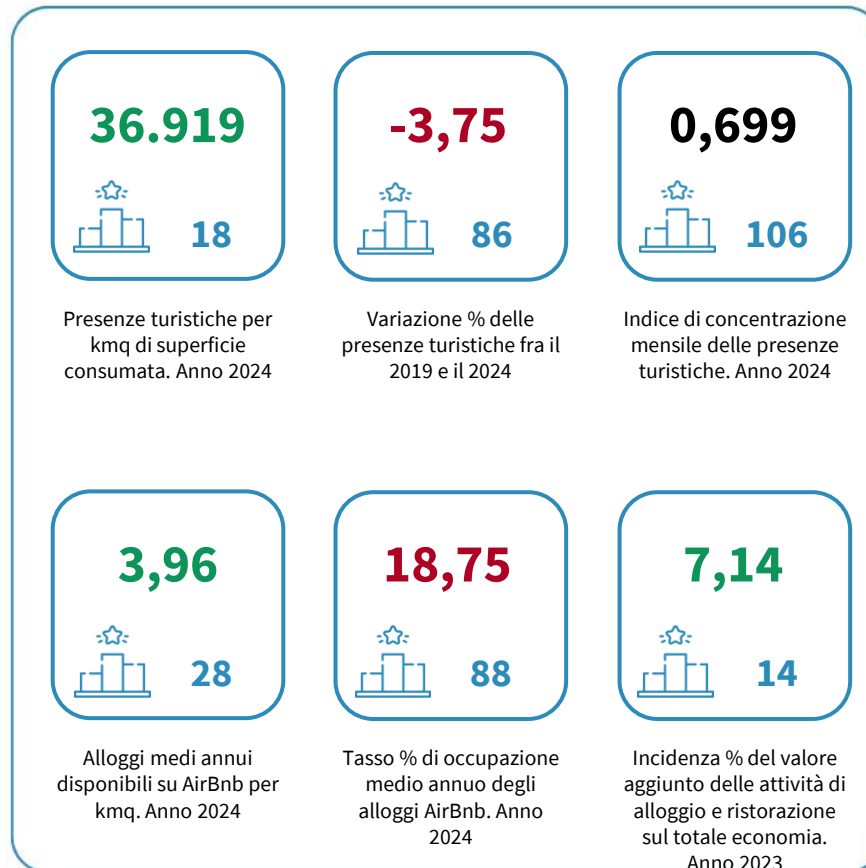

# IL TURISMO DELLA PROVINCIA DI VIBO VALENTIA

## Presenze turistiche per kmq di superficie consumata. Anno 2024

## I piazzamenti nella graduatoria provinciale per presenze turistiche per kmq di superficie consumata

## PRESENZE TURISTICHE PER KMQ DI SUPERFICIE CONSUMATA - L'ANDAMENTO NEL TEMPO