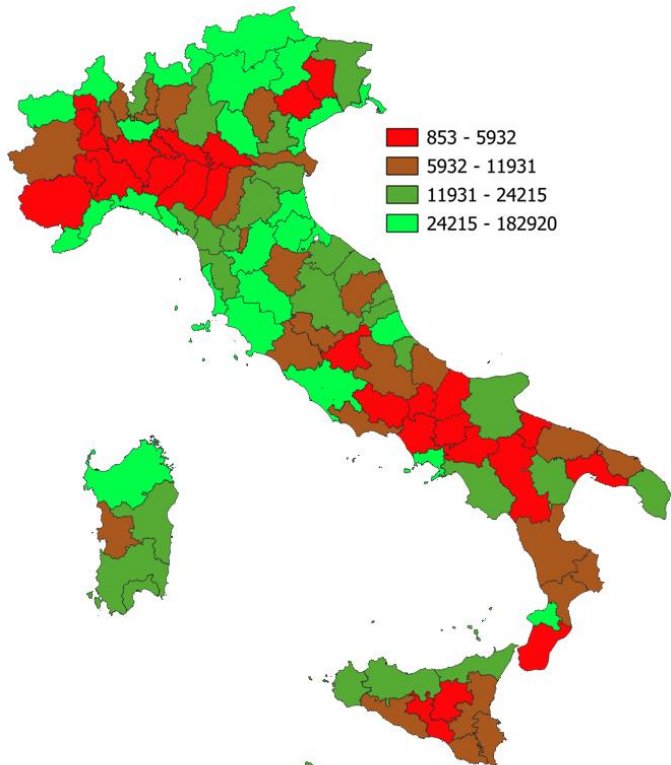

# IL TURISMO DELLA PROVINCIA DI VIBO VALENTIA

## Presenze turistiche per kmq di superficie consumata. Anno 2024

## I piazzamenti nella graduatoria provinciale per presenze turistiche per kmq di superficie consumata

## PRESENZE TURISTICHE PER KMQ DI SUPERFICIE CONSUMATA - L'ANDAMENTO NEL TEMPO