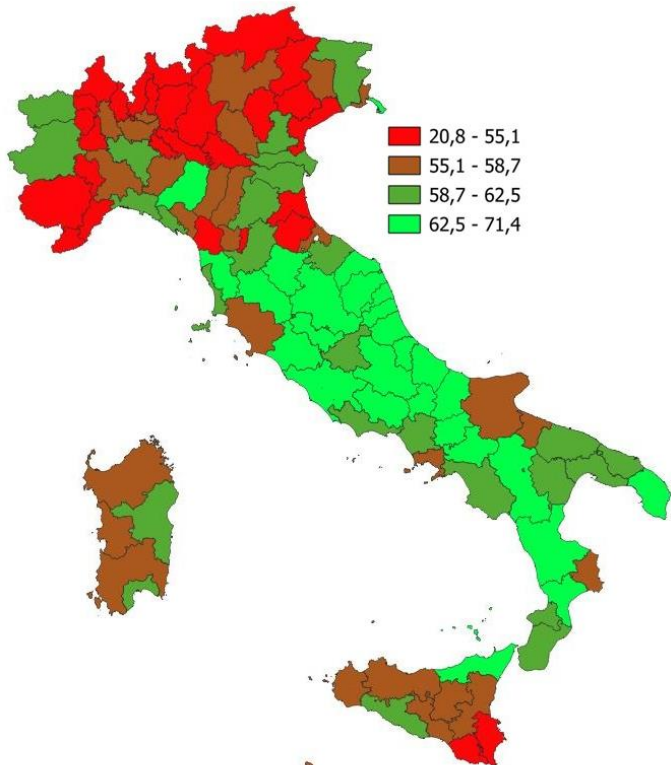

L'ISTRUZIONE DELLA PROVINCIA DI CATANZARO

Percentuale di immatricolati all'università per popolazione residente di 19 anni. Anno Accademico 2023-2024

INDICATORI E POSIZIONAMENTO NELLA GRADUATORIA PROVINCIALE

I piazzamenti nella graduatoria provinciale in base alla percentuale di immatricolati all'università per popolazione residente di 19 anni

PERCENTUALE DI IMMATRICOLATI ALL'UNIVERSITÀ PER POPOLAZIONE RESIDENTE DI 19 ANNI - L'ANDAMENTO NEL TEMPO