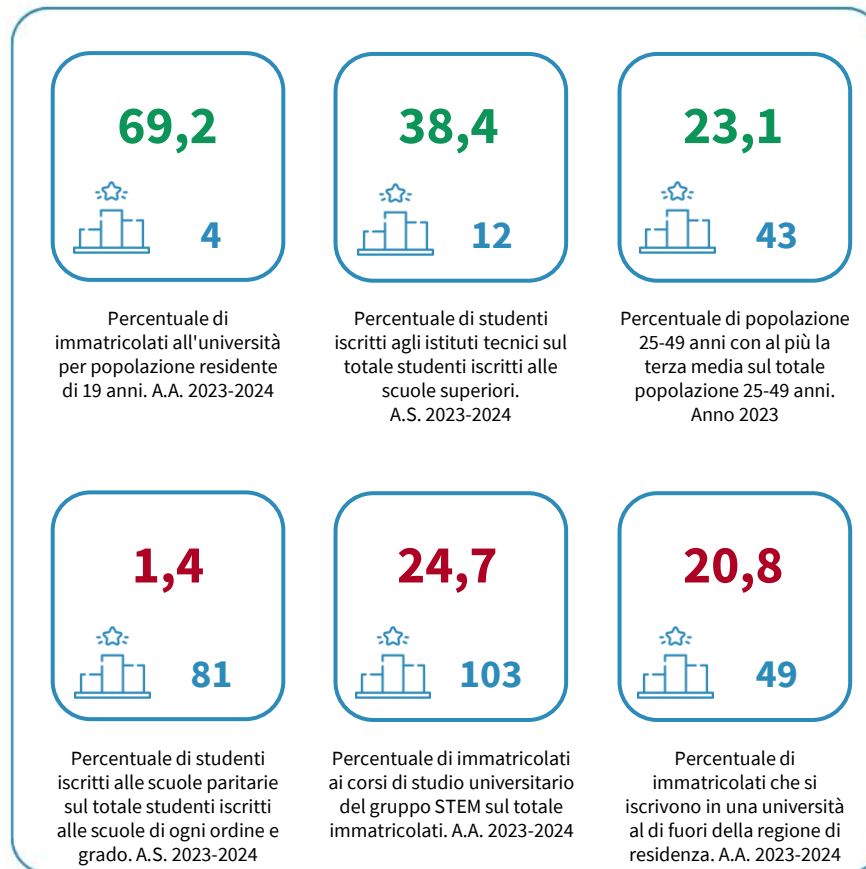

L'ISTRUZIONE DELLA PROVINCIA DI CATANZARO

Percentuale di immatricolati all'università per popolazione residente di 19 anni. Anno Accademico 2023-2024

INDICATORI E POSIZIONAMENTO NELLA GRADUATORIA PROVINCIALE

I piazzamenti nella graduatoria provinciale in base alla percentuale di immatricolati all'università per popolazione residente di 19 anni

PERCENTUALE DI IMMATRICOLATI ALL'UNIVERSITÀ PER POPOLAZIONE RESIDENTE DI 19 ANNI - L'ANDAMENTO NEL TEMPO