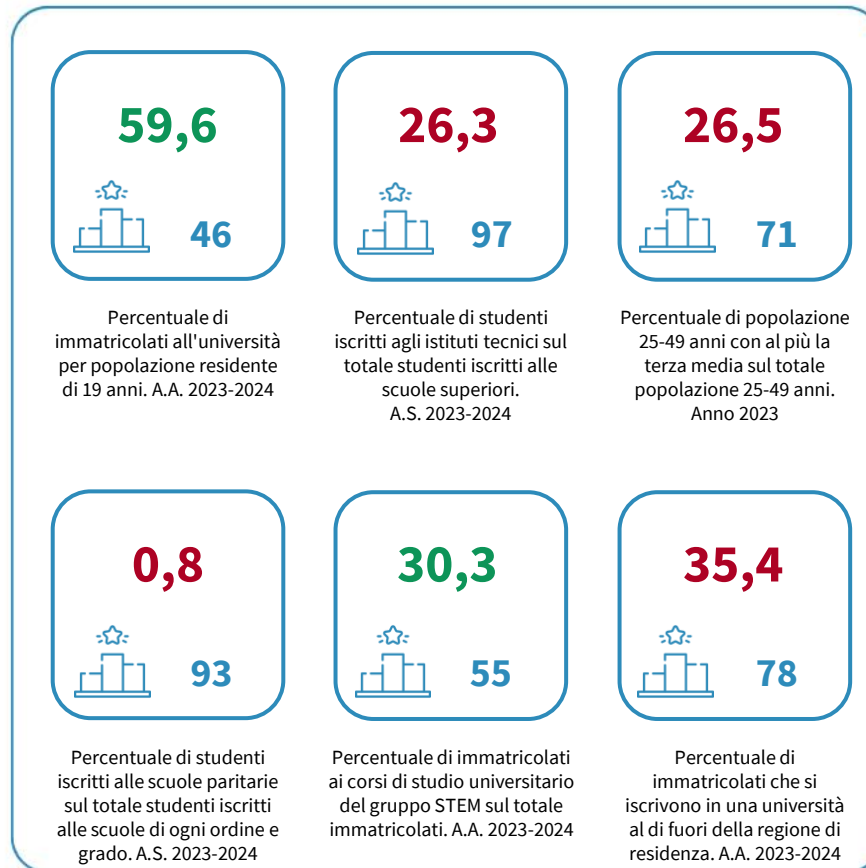

# L'ISTRUZIONE DELLA PROVINCIA DI VIBO VALENTIA

**Percentuale di immatricolati all'università per popolazione residente di 19 anni. Anno Accademico 2023-2024**

**INDICATORI E POSIZIONAMENTO NELLA GRADUATORIA PROVINCIALE**

**I piazzamenti nella graduatoria provinciale in base alla percentuale di immatricolati all'università per popolazione residente di 19 anni**

**PERCENTUALE DI IMMATRICOLATI ALL'UNIVERSITÀ PER POPOLAZIONE RESIDENTE DI 19 ANNI - L'ANDAMENTO NEL TEMPO**