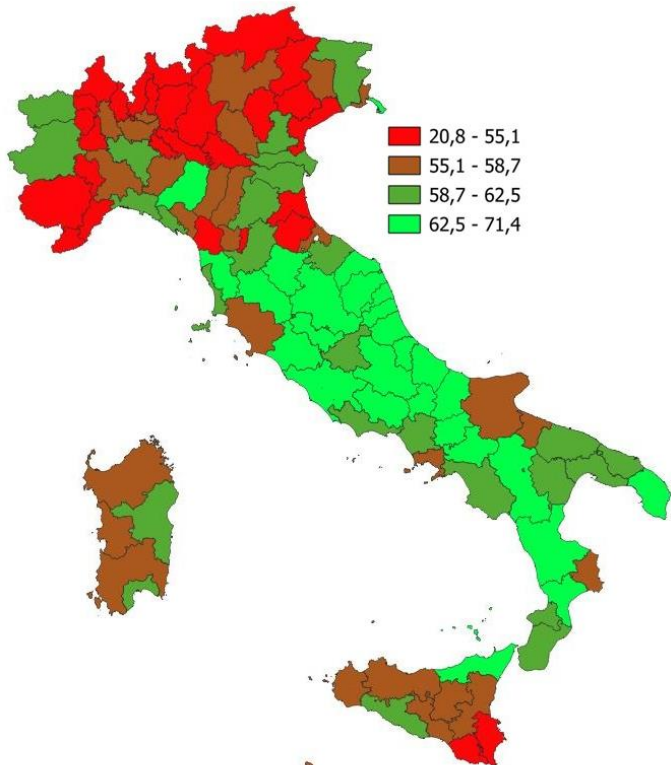

# L'ISTRUZIONE DELLA PROVINCIA DI VIBO VALENTIA

**Percentuale di immatricolati all'università per popolazione residente di 19 anni. Anno Accademico 2023-2024**

**INDICATORI E POSIZIONAMENTO NELLA GRADUATORIA PROVINCIALE**

**I piazzamenti nella graduatoria provinciale in base alla percentuale di immatricolati all'università per popolazione residente di 19 anni**

**PERCENTUALE DI IMMATRICOLATI ALL'UNIVERSITÀ PER POPOLAZIONE RESIDENTE DI 19 ANNI - L'ANDAMENTO NEL TEMPO**