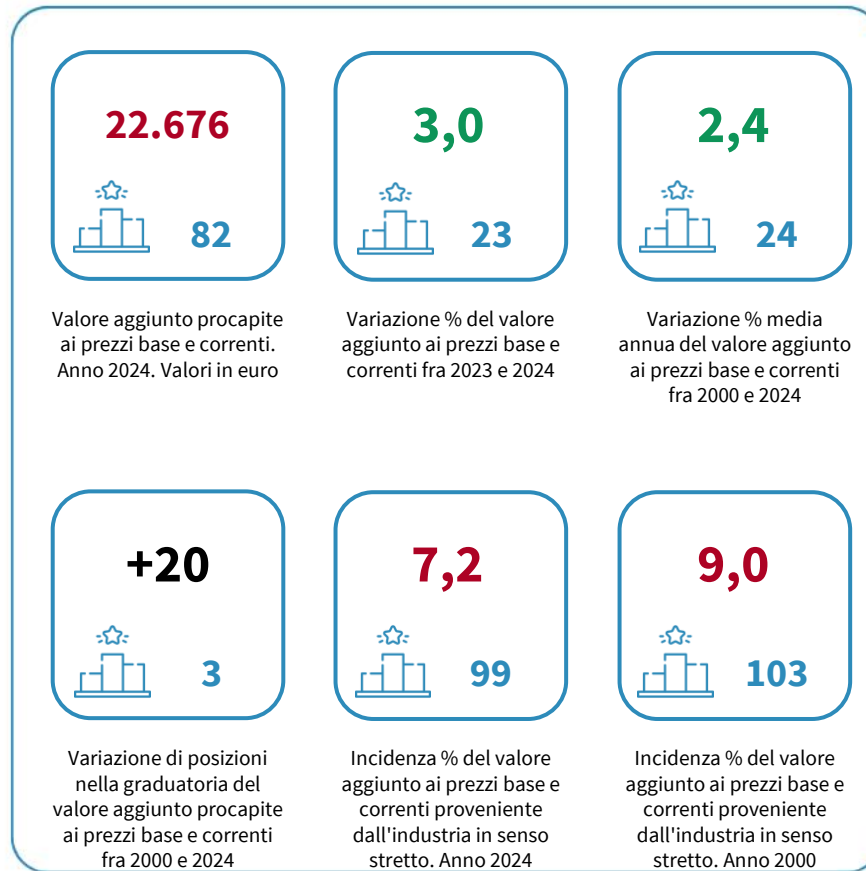

LA RICCHEZZA PRODOTTA DELLA PROVINCIA DI CATANZARO

Valore aggiunto procapite ai prezzi base e correnti. Anno 2024. Valori in euro

INDICATORI E POSIZIONAMENTO NELLA GRADUATORIA PROVINCIALE

I piazzamenti nella graduatoria provinciale per valore aggiunto procapite ai prezzi base e correnti

VALORE AGGIUNTO PROCAPITE AI PREZZI BASE E CORRENTI. ANNI 2019-2024

DATA DI RILASCIO: 31 ottobre 2025