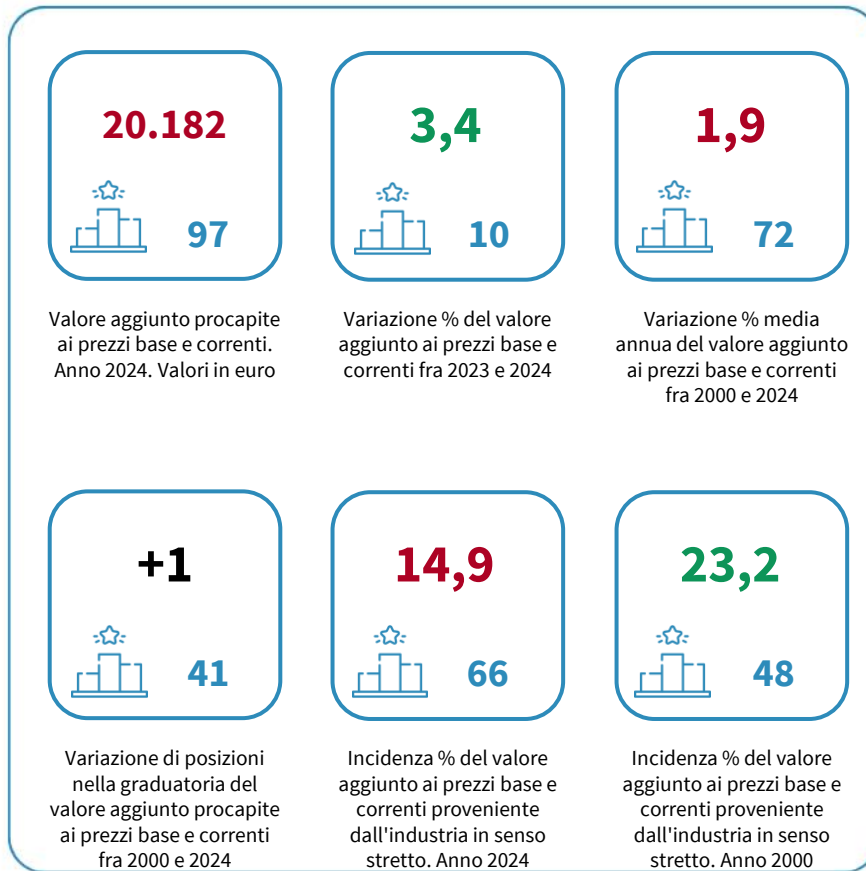

LA RICCHEZZA PRODOTTA DELLA PROVINCIA DI CROTONE

Valore aggiunto procapite ai prezzi base e correnti. Anno 2024. Valori in euro

INDICATORI E POSIZIONAMENTO NELLA GRADUATORIA PROVINCIALE

I piazzamenti nella graduatoria provinciale per valore aggiunto procapite ai prezzi base e correnti

VALORE AGGIUNTO PROCAPITE AI PREZZI BASE E CORRENTI. ANNI 2019-2024

DATA DI RILASCIO: 31 ottobre 2025