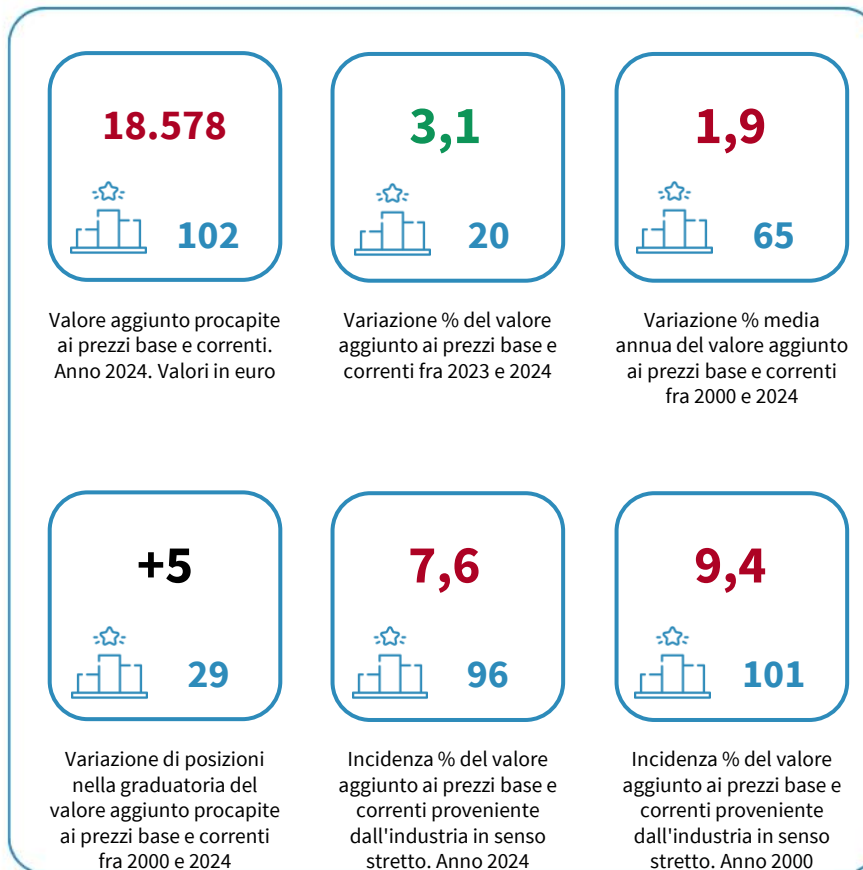

LA RICCHEZZA PRODOTTA DELLA PROVINCIA DI VIBO VALENTIA

Valore aggiunto procapite ai prezzi base e correnti. Anno 2024. Valori in euro

INDICATORI E POSIZIONAMENTO NELLA GRADUATORIA PROVINCIALE

I piazzamenti nella graduatoria provinciale per valore aggiunto procapite ai prezzi base e correnti

VALORE AGGIUNTO PROCAPITE AI PREZZI BASE E CORRENTI. ANNI 2019-2024

DATA DI RILASCIO: 31 ottobre 2025