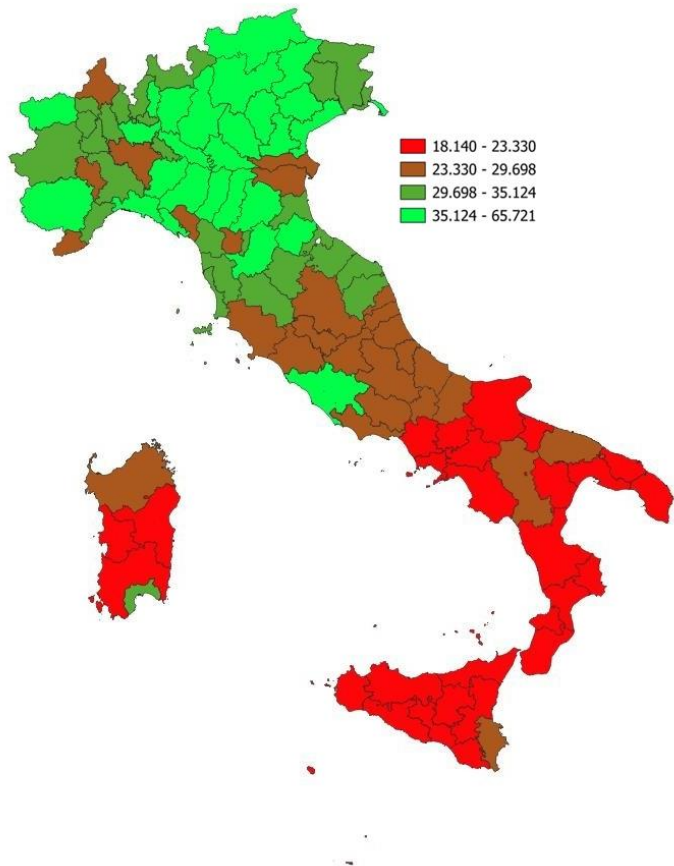

LA RICCHEZZA PRODOTTA DELLA PROVINCIA DI VIBO VALENTIA

Valore aggiunto procapite ai prezzi base e correnti. Anno 2024. Valori in euro

INDICATORI E POSIZIONAMENTO NELLA GRADUATORIA PROVINCIALE

I piazzamenti nella graduatoria provinciale per valore aggiunto procapite ai prezzi base e correnti