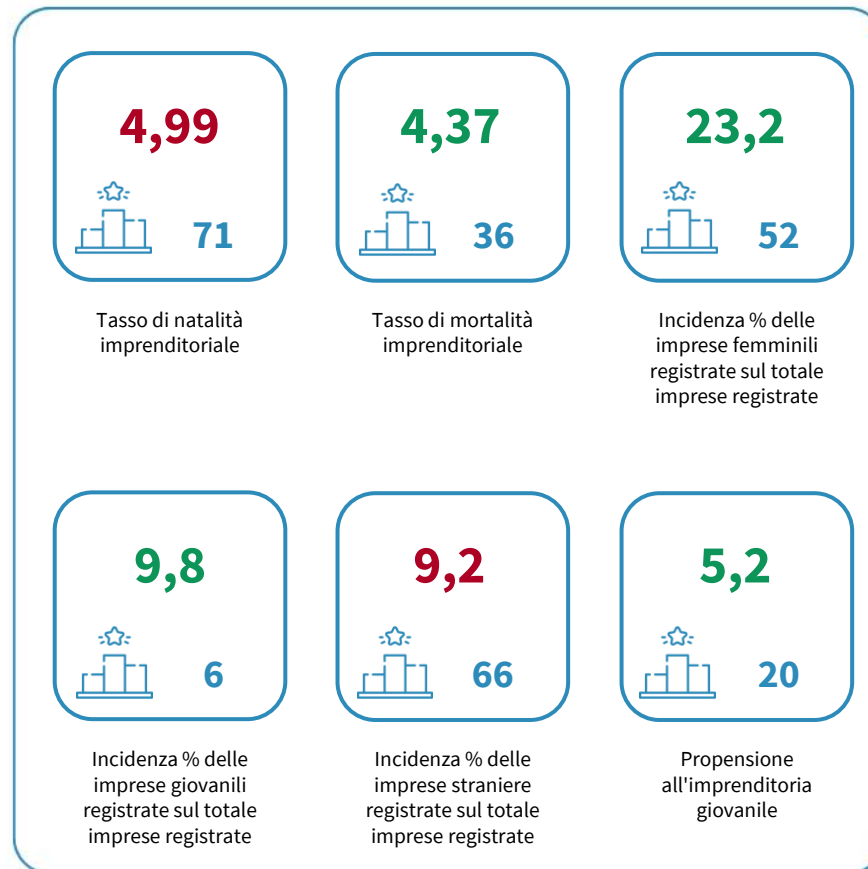

# IL TESSUTO IMPRENDITORIALE DELLA PROVINCIA DI CATANZARO

## Tasso di natalità imprenditoriale. Anno 2025

## INDICATORI STRUTTURALI E POSIZIONAMENTO NELLA GRADUATORIA PROVINCIALE. ANNO 2025