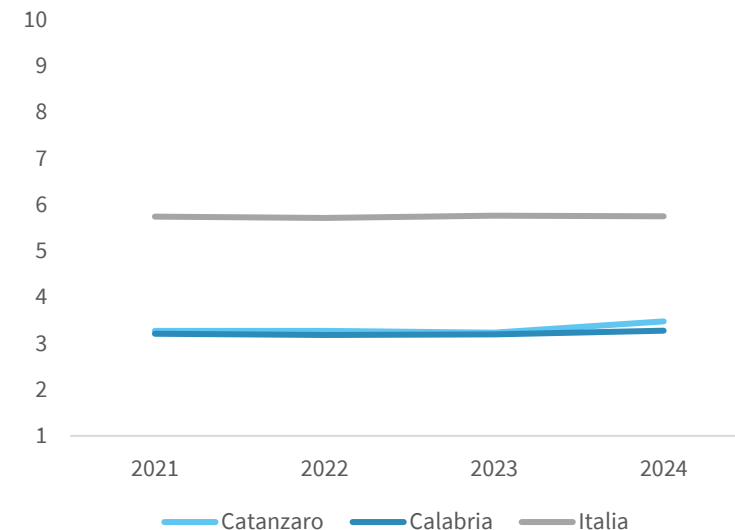

IL SISTEMA PRODUTTIVO CULTURALE E CREATIVO (SPCC) DELLA PROVINCIA DI CATANZARO

Incidenza % del valore aggiunto del SPCC sul totale valore aggiunto. Anno 2024

INDICATORI E POSIZIONAMENTO NELLA GRADUATORIA PROVINCIALE. ANNO 2024

I piazzamenti nella graduatoria provinciale per incidenza % del valore aggiunto del SPCC sul totale valore aggiunto

INCIDENZA % DEL VALORE AGGIUNTO DEL SPCC SUL TOTALE VALORE AGGIUNTO

DATA DI RILASCIO: 28 novembre 2025