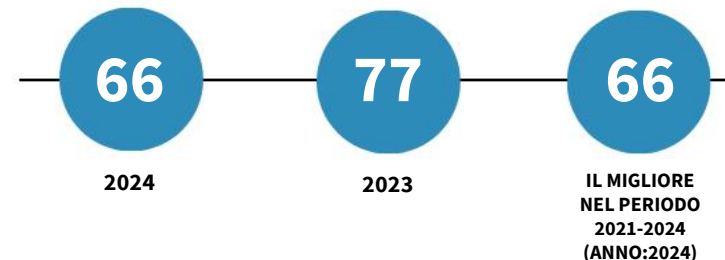

IL SISTEMA PRODUTTIVO CULTURALE E CREATIVO (SPCC) DELLA PROVINCIA DI CATANZARO

Incidenza % del valore aggiunto del SPCC sul totale valore aggiunto. Anno 2024

INDICATORI E POSIZIONAMENTO NELLA GRADUATORIA PROVINCIALE. ANNO 2024

I piazzamenti nella graduatoria provinciale per incidenza % del valore aggiunto del SPCC sul totale valore aggiunto

INCIDENZA % DEL VALORE AGGIUNTO DEL SPCC SUL TOTALE VALORE AGGIUNTO

DATA DI RILASCIO: 28 novembre 2025