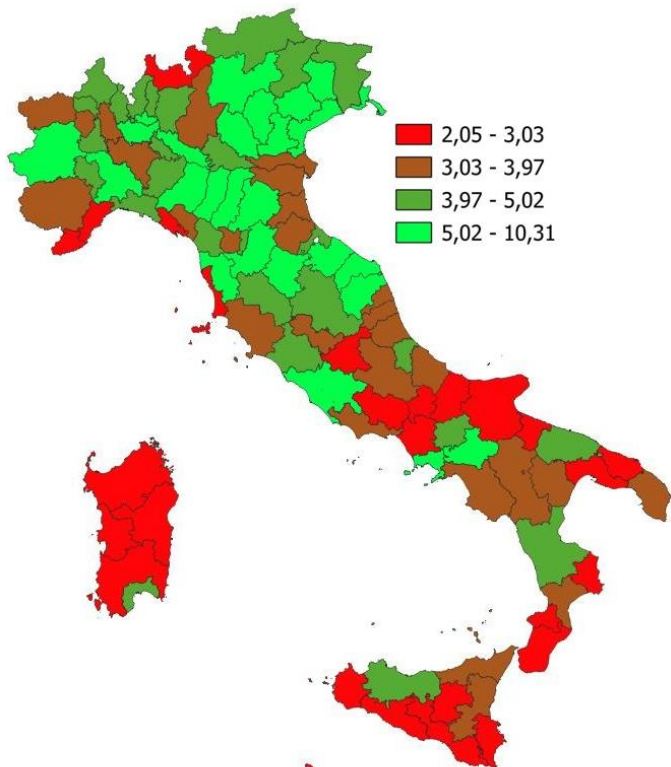

IL SISTEMA PRODUTTIVO CULTURALE E CREATIVO (SPCC) DELLA PROVINCIA DI CATANZARO

Incidenza % del valore aggiunto del SPCC sul totale valore aggiunto. Anno 2024

INDICATORI E POSIZIONAMENTO NELLA GRADUATORIA PROVINCIALE. ANNO 2024

I piazzamenti nella graduatoria provinciale per incidenza % del valore aggiunto del SPCC sul totale valore aggiunto

INCIDENZA % DEL VALORE AGGIUNTO DEL SPCC SUL TOTALE VALORE AGGIUNTO

DATA DI RILASCIO: 28 novembre 2025