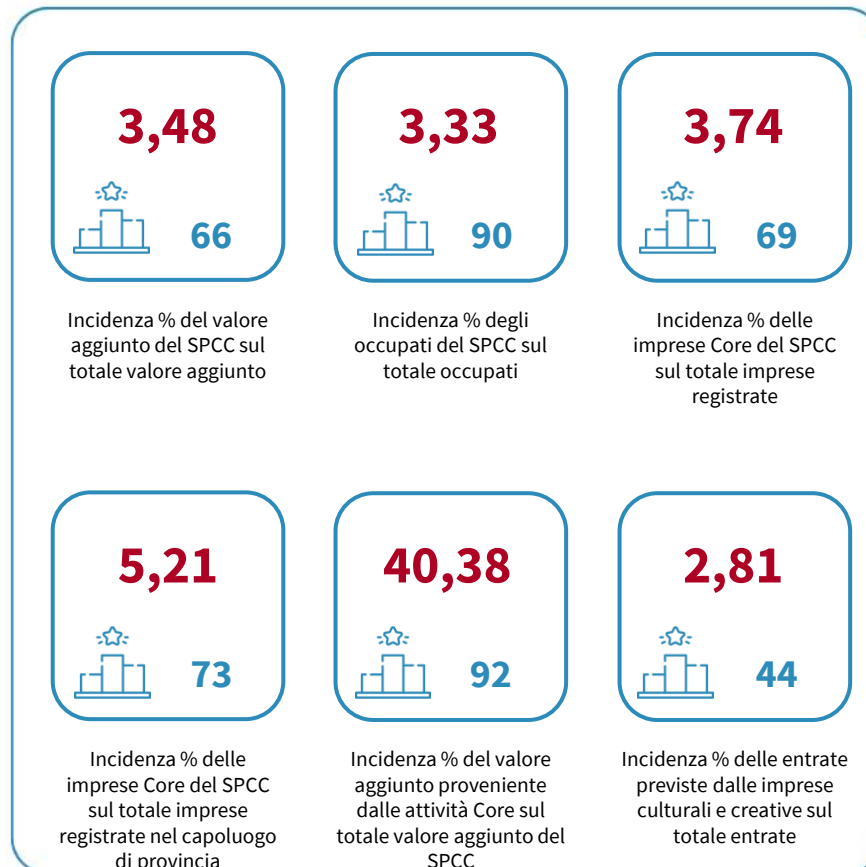

IL SISTEMA PRODUTTIVO CULTURALE E CREATIVO (SPCC) DELLA PROVINCIA DI CATANZARO

Incidenza % del valore aggiunto del SPCC sul totale valore aggiunto. Anno 2024

INDICATORI E POSIZIONAMENTO NELLA GRADUATORIA PROVINCIALE. ANNO 2024

I piazzamenti nella graduatoria provinciale per incidenza % del valore aggiunto del SPCC sul totale valore aggiunto

INCIDENZA % DEL VALORE AGGIUNTO DEL SPCC SUL TOTALE VALORE AGGIUNTO

DATA DI RILASCIO: 28 novembre 2025