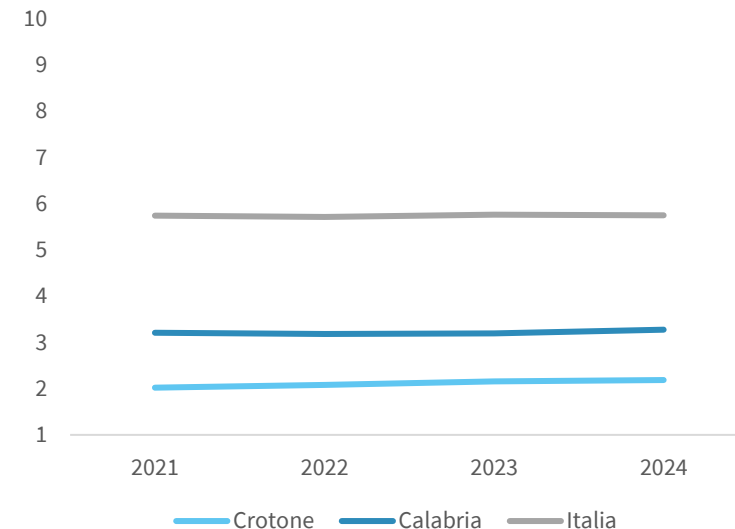

IL SISTEMA PRODUTTIVO CULTURALE E CREATIVO (SPCC) DELLA PROVINCIA DI CROTONE

Incidenza % del valore aggiunto del SPCC sul totale valore aggiunto. Anno 2024

INDICATORI E POSIZIONAMENTO NELLA GRADUATORIA PROVINCIALE. ANNO 2024

I piazzamenti nella graduatoria provinciale per incidenza % del valore aggiunto del SPCC sul totale valore aggiunto

INCIDENZA % DEL VALORE AGGIUNTO DEL SPCC SUL TOTALE VALORE AGGIUNTO

DATA DI RILASCIO: 28 novembre 2025