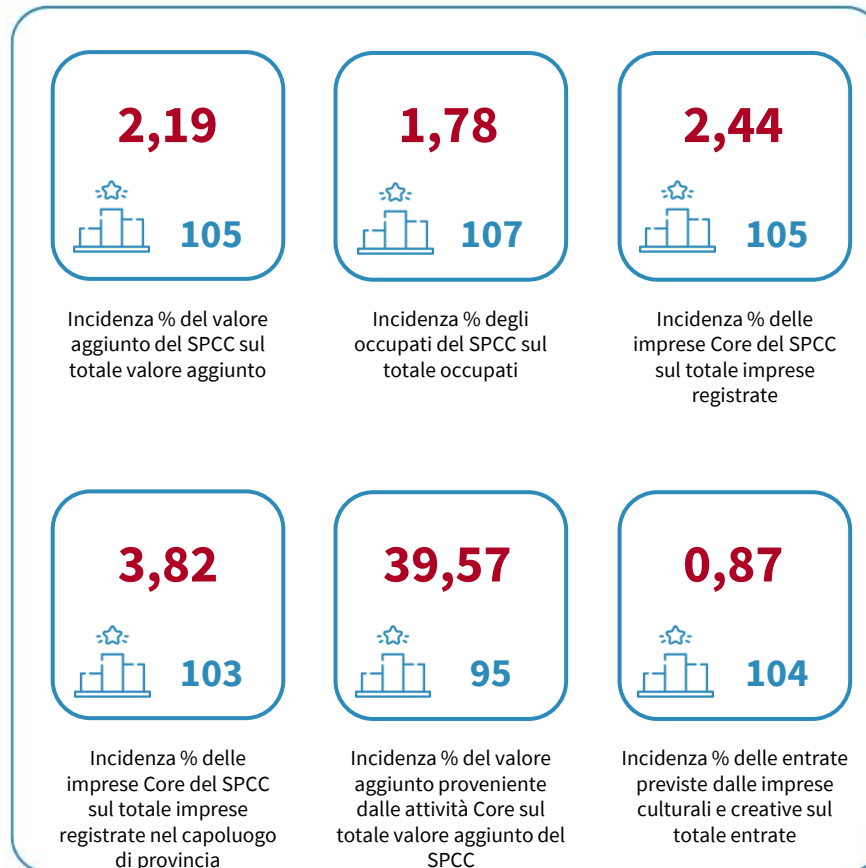

IL SISTEMA PRODUTTIVO CULTURALE E CREATIVO (SPCC) DELLA PROVINCIA DI CROTONE

Incidenza % del valore aggiunto del SPCC sul totale valore aggiunto. Anno 2024

INDICATORI E POSIZIONAMENTO NELLA GRADUATORIA PROVINCIALE. ANNO 2024

I piazzamenti nella graduatoria provinciale per incidenza % del valore aggiunto del SPCC sul totale valore aggiunto

INCIDENZA % DEL VALORE AGGIUNTO DEL SPCC SUL TOTALE VALORE AGGIUNTO

DATA DI RILASCIO: 28 novembre 2025