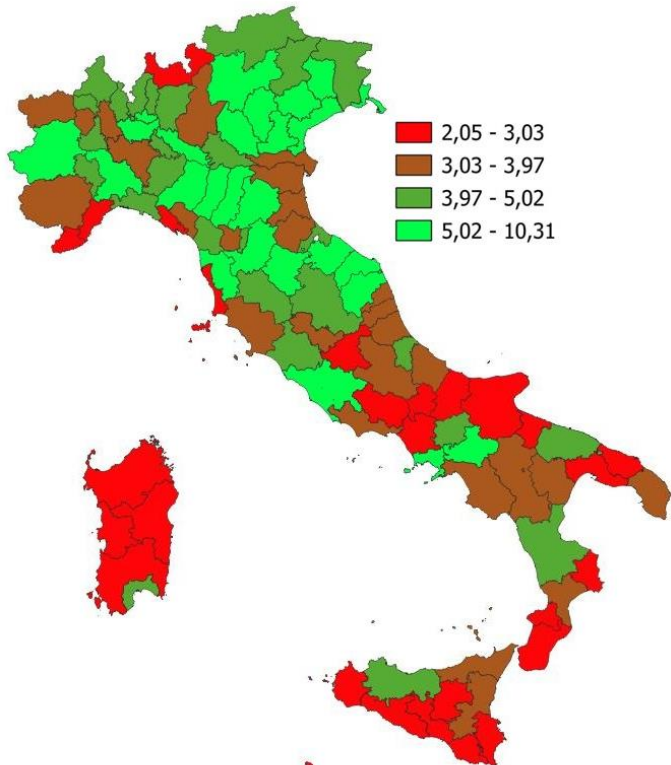

IL SISTEMA PRODUTTIVO CULTURALE E CREATIVO (SPCC) DELLA PROVINCIA DI CROTONE

Incidenza % del valore aggiunto del SPCC sul totale valore aggiunto. Anno 2024

INDICATORI E POSIZIONAMENTO NELLA GRADUATORIA PROVINCIALE. ANNO 2024

I piazzamenti nella graduatoria provinciale per incidenza % del valore aggiunto del SPCC sul totale valore aggiunto

INCIDENZA % DEL VALORE AGGIUNTO DEL SPCC SUL TOTALE VALORE AGGIUNTO

DATA DI RILASCIO: 28 novembre 2025