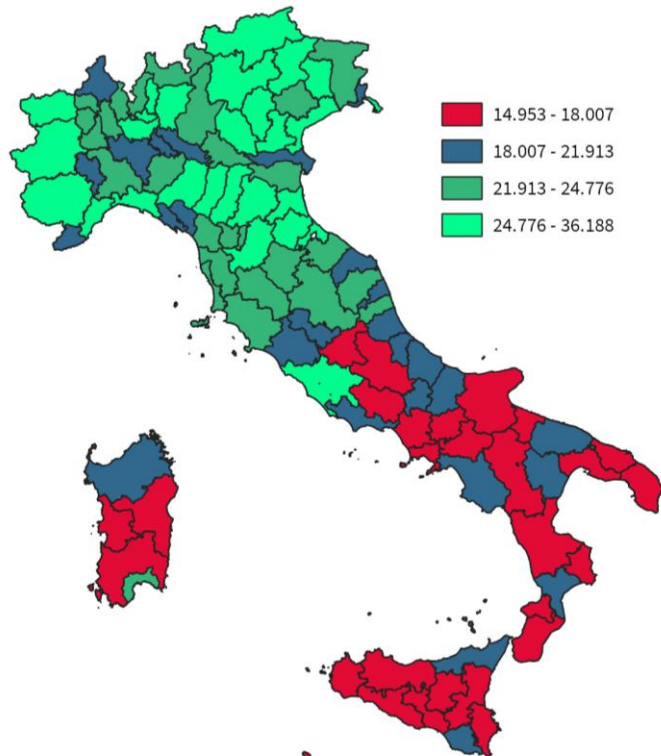

# IL REDDITO DISPONIBILE DELLE FAMIGLIE CONSUMATRICI DELLA PROVINCIA DI CATANZARO

Reddito disponibile procapite delle famiglie consumatrici. Anno 2024

INDICATORI STRUTTURALI E POSIZIONAMENTO NELLA GRADUATORIA PROVINCIALE. ANNO 2024

I piazzamenti nella graduatoria provinciale del reddito disponibile procapite delle famiglie consumatrici

REDDITO DISPONIBILE PROCAPITE DELLE FAMIGLIE CONSUMATRICI - L'ANDAMENTO NEL TEMPO

DATA DI RILASCIO: 31 marzo 2026