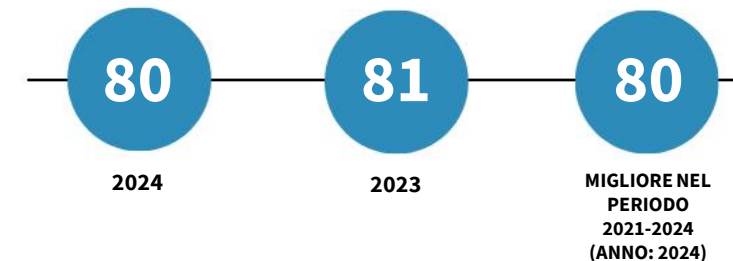

# IL REDDITO DISPONIBILE DELLE FAMIGLIE CONSUMATRICI DELLA PROVINCIA DI CATANZARO

Reddito disponibile procapite delle famiglie consumatrici. Anno 2024

INDICATORI STRUTTURALI E POSIZIONAMENTO NELLA GRADUATORIA PROVINCIALE. ANNO 2024

I piazzamenti nella graduatoria provinciale del reddito disponibile procapite delle famiglie consumatrici

REDDITO DISPONIBILE PROCAPITE DELLE FAMIGLIE CONSUMATRICI - L'ANDAMENTO NEL TEMPO

DATA DI RILASCIO: 31 marzo 2026