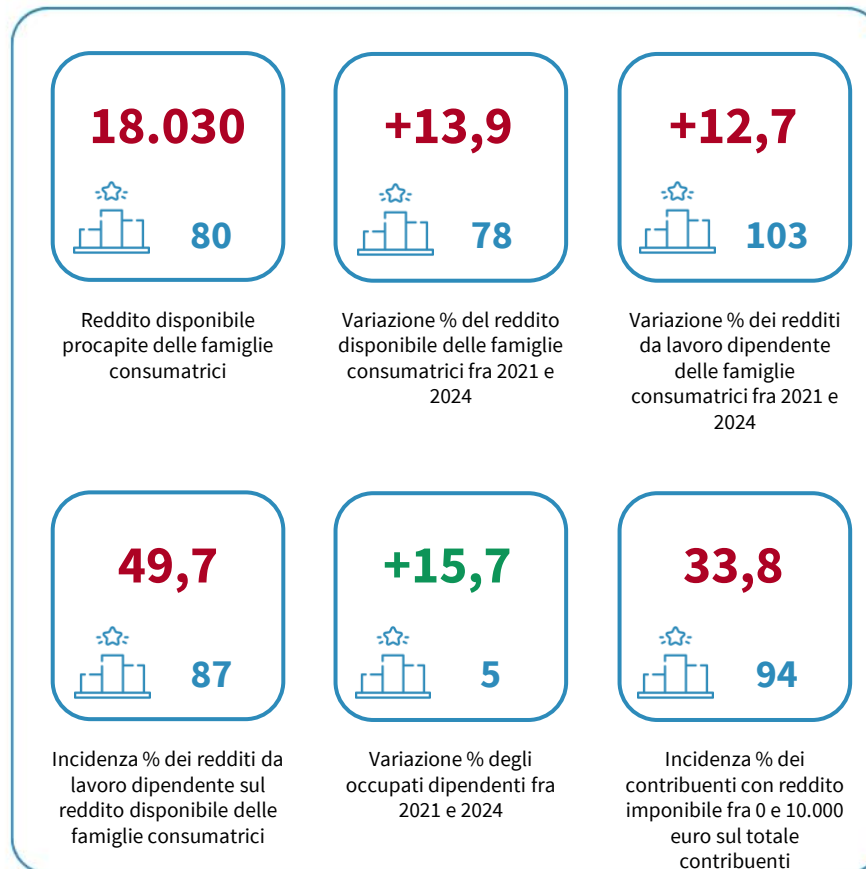

# IL REDDITO DISPONIBILE DELLE FAMIGLIE CONSUMATRICI DELLA PROVINCIA DI CATANZARO

Reddito disponibile procapite delle famiglie consumatrici. Anno 2024

INDICATORI STRUTTURALI E POSIZIONAMENTO NELLA GRADUATORIA PROVINCIALE. ANNO 2024

I piazzamenti nella graduatoria provinciale del reddito disponibile procapite delle famiglie consumatrici

REDDITO DISPONIBILE PROCAPITE DELLE FAMIGLIE CONSUMATRICI - L'ANDAMENTO NEL TEMPO

DATA DI RILASCIO: 31 marzo 2026