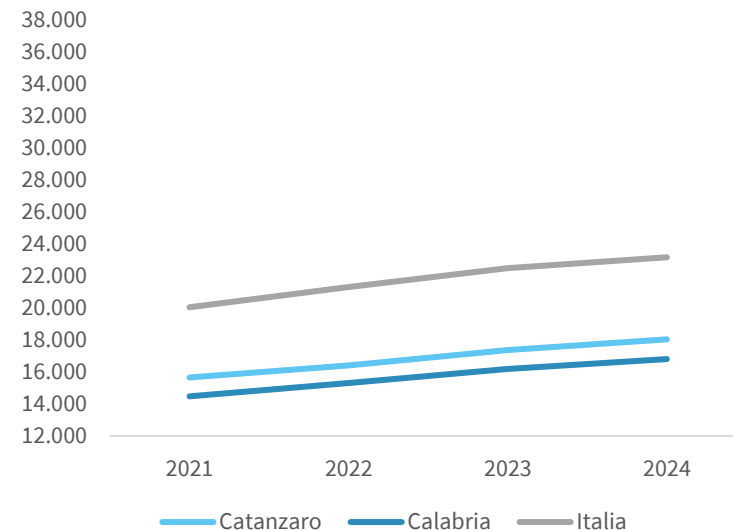

# IL REDDITO DISPONIBILE DELLE FAMIGLIE CONSUMATRICI DELLA PROVINCIA DI CATANZARO

Reddito disponibile procapite delle famiglie consumatrici. Anno 2024

INDICATORI STRUTTURALI E POSIZIONAMENTO NELLA GRADUATORIA PROVINCIALE. ANNO 2024

I piazzamenti nella graduatoria provinciale del reddito disponibile procapite delle famiglie consumatrici

REDDITO DISPONIBILE PROCAPITE DELLE FAMIGLIE CONSUMATRICI - L'ANDAMENTO NEL TEMPO

DATA DI RILASCIO: 31 marzo 2026