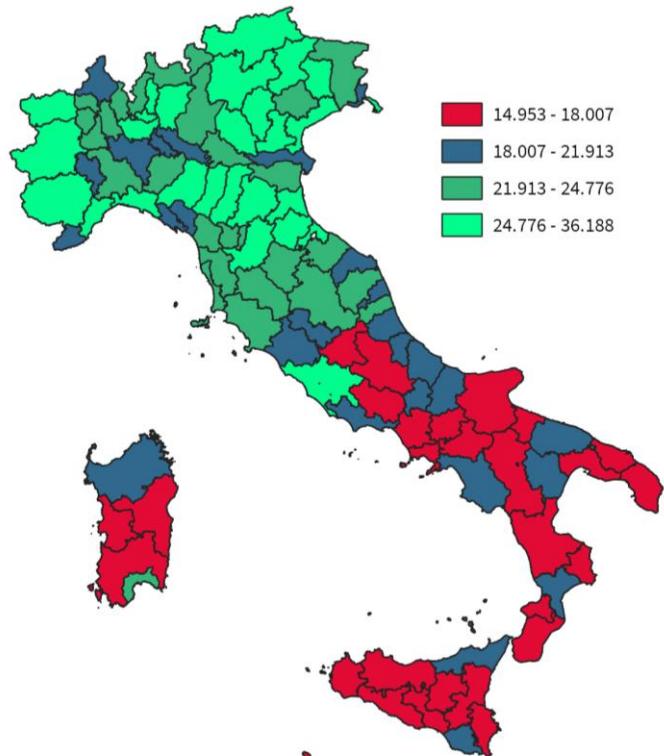

IL REDDITO DISPONIBILE DELLE FAMIGLIE CONSUMATRICI DELLA PROVINCIA DI CROTONE

Reddito disponibile procapite delle famiglie consumatrici. Anno 2024

INDICATORI STRUTTURALI E POSIZIONAMENTO NELLA GRADUATORIA PROVINCIALE. ANNO 2024

I piazzamenti nella graduatoria provinciale del reddito disponibile procapite delle famiglie consumatrici

REDDITO DISPONIBILE PROCAPITE DELLE FAMIGLIE CONSUMATRICI - L'ANDAMENTO NEL TEMPO

DATA DI RILASCIO: 31 marzo 2026