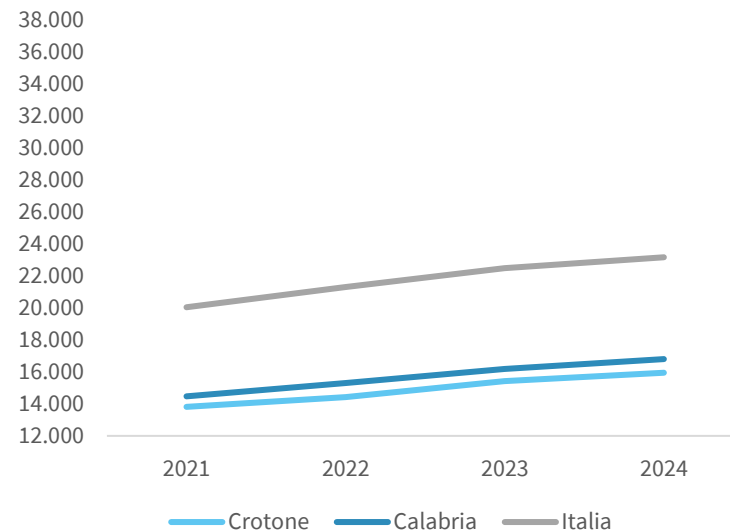

IL REDDITO DISPONIBILE DELLE FAMIGLIE CONSUMATRICI DELLA PROVINCIA DI CROTONE

Reddito disponibile procapite delle famiglie consumatrici. Anno 2024

INDICATORI STRUTTURALI E POSIZIONAMENTO NELLA GRADUATORIA PROVINCIALE. ANNO 2024

I piazzamenti nella graduatoria provinciale del reddito disponibile procapite delle famiglie consumatrici

REDDITO DISPONIBILE PROCAPITE DELLE FAMIGLIE CONSUMATRICI - L'ANDAMENTO NEL TEMPO

DATA DI RILASCIO: 31 marzo 2026