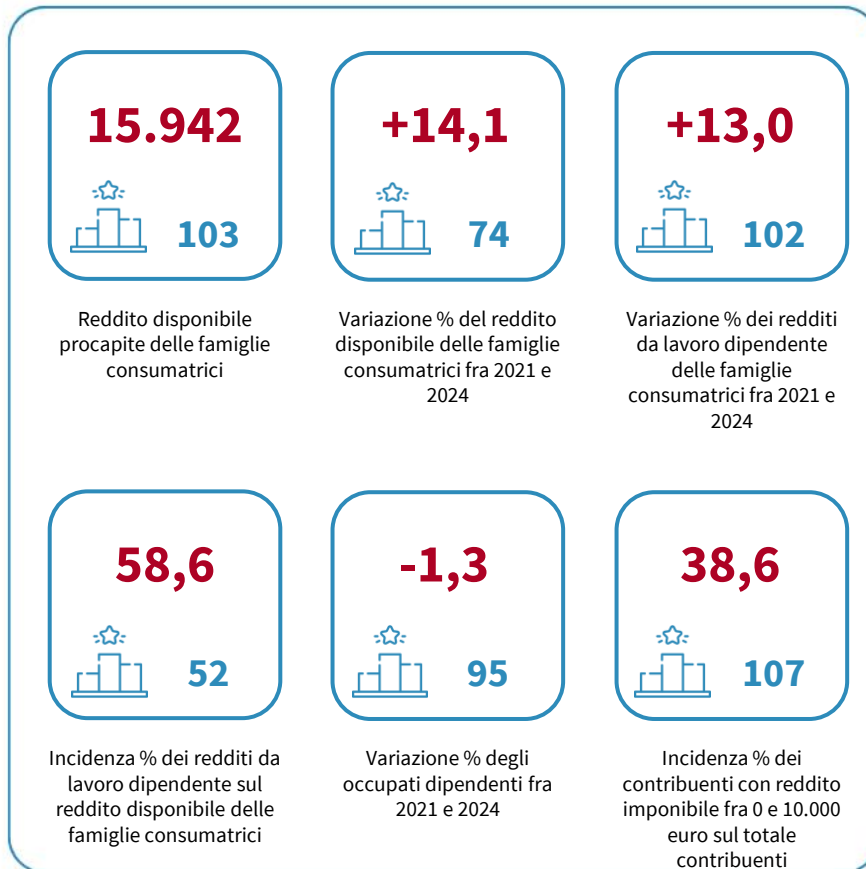

IL REDDITO DISPONIBILE DELLE FAMIGLIE CONSUMATRICI DELLA PROVINCIA DI CROTONE

Reddito disponibile procapite delle famiglie consumatrici. Anno 2024

INDICATORI STRUTTURALI E POSIZIONAMENTO NELLA GRADUATORIA PROVINCIALE. ANNO 2024

I piazzamenti nella graduatoria provinciale del reddito disponibile procapite delle famiglie consumatrici

REDDITO DISPONIBILE PROCAPITE DELLE FAMIGLIE CONSUMATRICI - L'ANDAMENTO NEL TEMPO

DATA DI RILASCIO: 31 marzo 2026