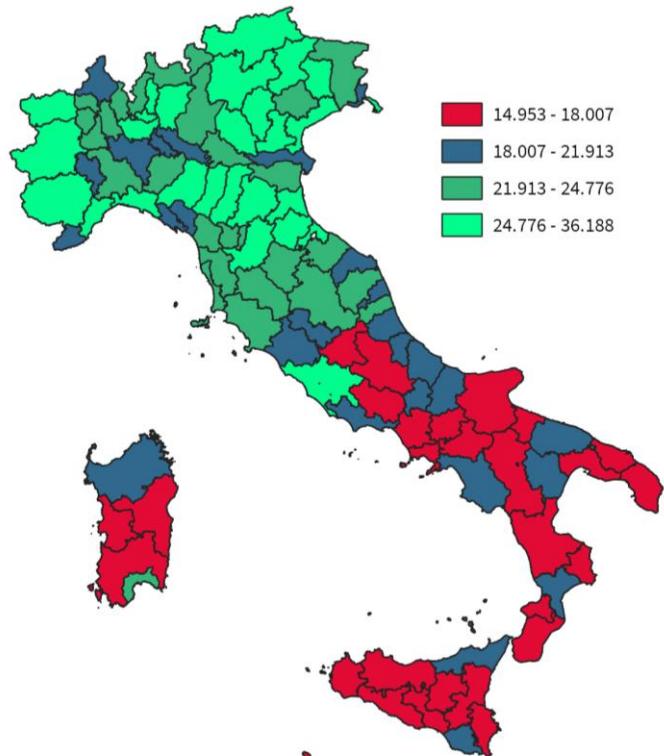

IL REDDITO DISPONIBILE DELLE FAMIGLIE CONSUMATRICI DELLA PROVINCIA DI VIBO VALENTIA

Reddito disponibile procapite delle famiglie consumatrici. Anno 2024

INDICATORI STRUTTURALI E POSIZIONAMENTO NELLA GRADUATORIA PROVINCIALE. ANNO 2024

I piazzamenti nella graduatoria provinciale del reddito disponibile procapite delle famiglie consumatrici

REDDITO DISPONIBILE PROCAPITE DELLE FAMIGLIE CONSUMATRICI - L'ANDAMENTO NEL TEMPO

DATA DI RILASCIO: 31 marzo 2026