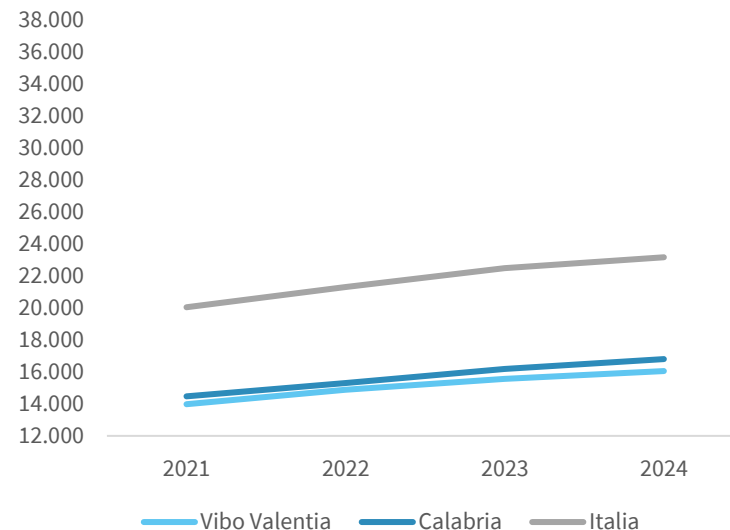

IL REDDITO DISPONIBILE DELLE FAMIGLIE CONSUMATRICI DELLA PROVINCIA DI VIBO VALENTIA

Reddito disponibile procapite delle famiglie consumatrici. Anno 2024

INDICATORI STRUTTURALI E POSIZIONAMENTO NELLA GRADUATORIA PROVINCIALE. ANNO 2024

I piazzamenti nella graduatoria provinciale del reddito disponibile procapite delle famiglie consumatrici

REDDITO DISPONIBILE PROCAPITE DELLE FAMIGLIE CONSUMATRICI - L'ANDAMENTO NEL TEMPO

DATA DI RILASCIO: 31 marzo 2026