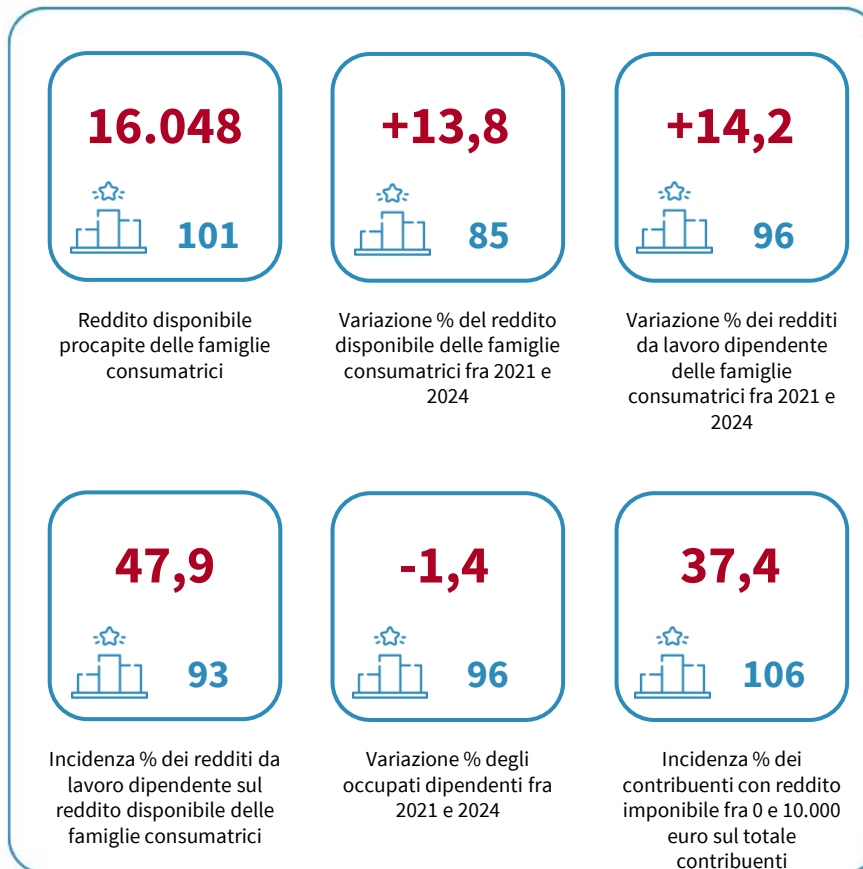

IL REDDITO DISPONIBILE DELLE FAMIGLIE CONSUMATRICI DELLA PROVINCIA DI VIBO VALENTIA

Reddito disponibile procapite delle famiglie consumatrici. Anno 2024

INDICATORI STRUTTURALI E POSIZIONAMENTO NELLA GRADUATORIA PROVINCIALE. ANNO 2024

I piazzamenti nella graduatoria provinciale del reddito disponibile procapite delle famiglie consumatrici

REDDITO DISPONIBILE PROCAPITE DELLE FAMIGLIE CONSUMATRICI - L'ANDAMENTO NEL TEMPO

DATA DI RILASCIO: 31 marzo 2026