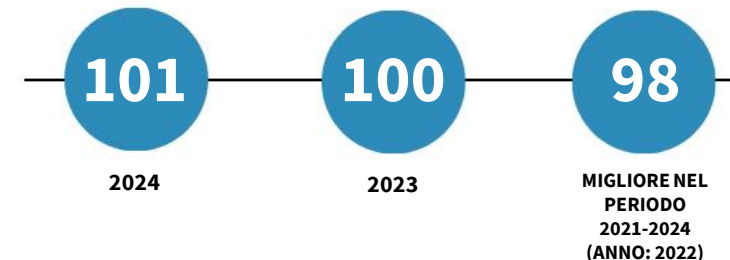

IL REDDITO DISPONIBILE DELLE FAMIGLIE CONSUMATRICI DELLA PROVINCIA DI VIBO VALENTIA

Reddito disponibile procapite delle famiglie consumatrici. Anno 2024

INDICATORI STRUTTURALI E POSIZIONAMENTO NELLA GRADUATORIA PROVINCIALE. ANNO 2024

I piazzamenti nella graduatoria provinciale del reddito disponibile procapite delle famiglie consumatrici

REDDITO DISPONIBILE PROCAPITE DELLE FAMIGLIE CONSUMATRICI - L'ANDAMENTO NEL TEMPO

DATA DI RILASCIO: 31 marzo 2026