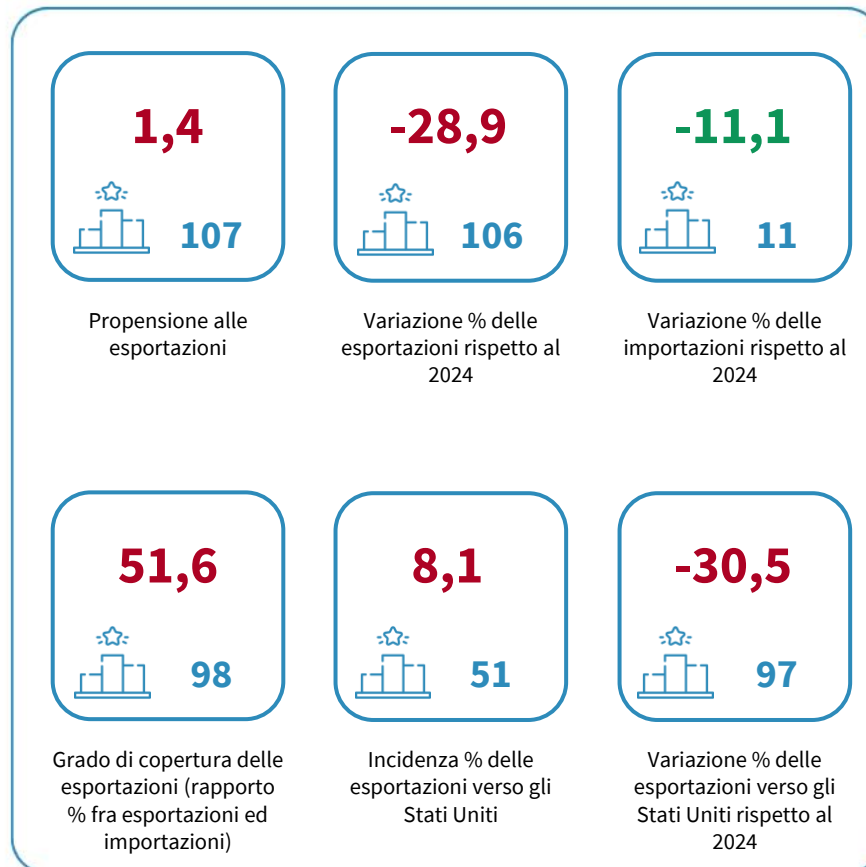

IL COMMERCIO ESTERO DELLA PROVINCIA DI CROTONE

Propensione alle esportazioni (rapporto fra esportazioni e valore aggiunto). Anno 2025

INDICATORI E POSIZIONAMENTO NELLA GRADUATORIA PROVINCIALE. ANNO 2025

I piazzamenti nella graduatoria provinciale della propensione alle esportazioni

PROPENSIONE ALLE ESPORTAZIONI - L'ANDAMENTO NEL TEMPO

DATA DI RILASCIO: 30 aprile 2026