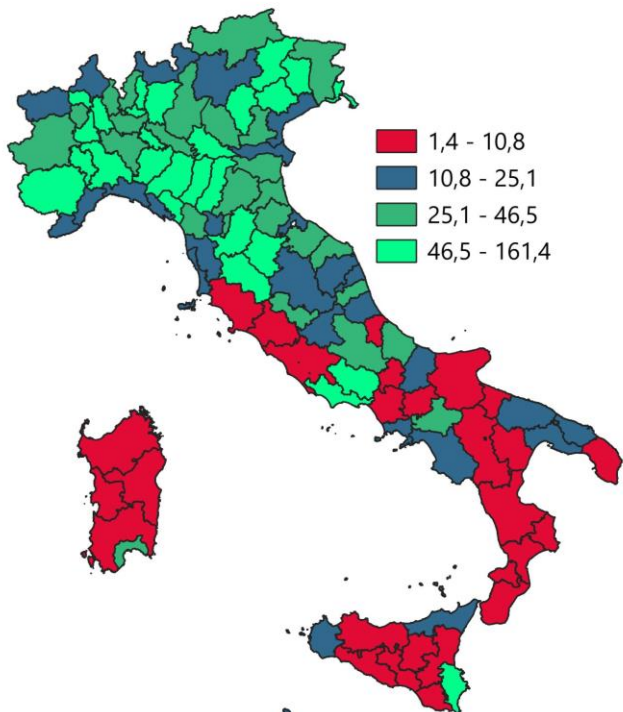

IL COMMERCIO ESTERO DELLA PROVINCIA DI CROTONE

Propensione alle esportazioni (rapporto fra esportazioni e valore aggiunto). Anno 2025

INDICATORI E POSIZIONAMENTO NELLA GRADUATORIA PROVINCIALE. ANNO 2025

I piazzamenti nella graduatoria provinciale della propensione alle esportazioni

PROPENSIONE ALLE ESPORTAZIONI - L'ANDAMENTO NEL TEMPO

DATA DI RILASCIO: 30 aprile 2026